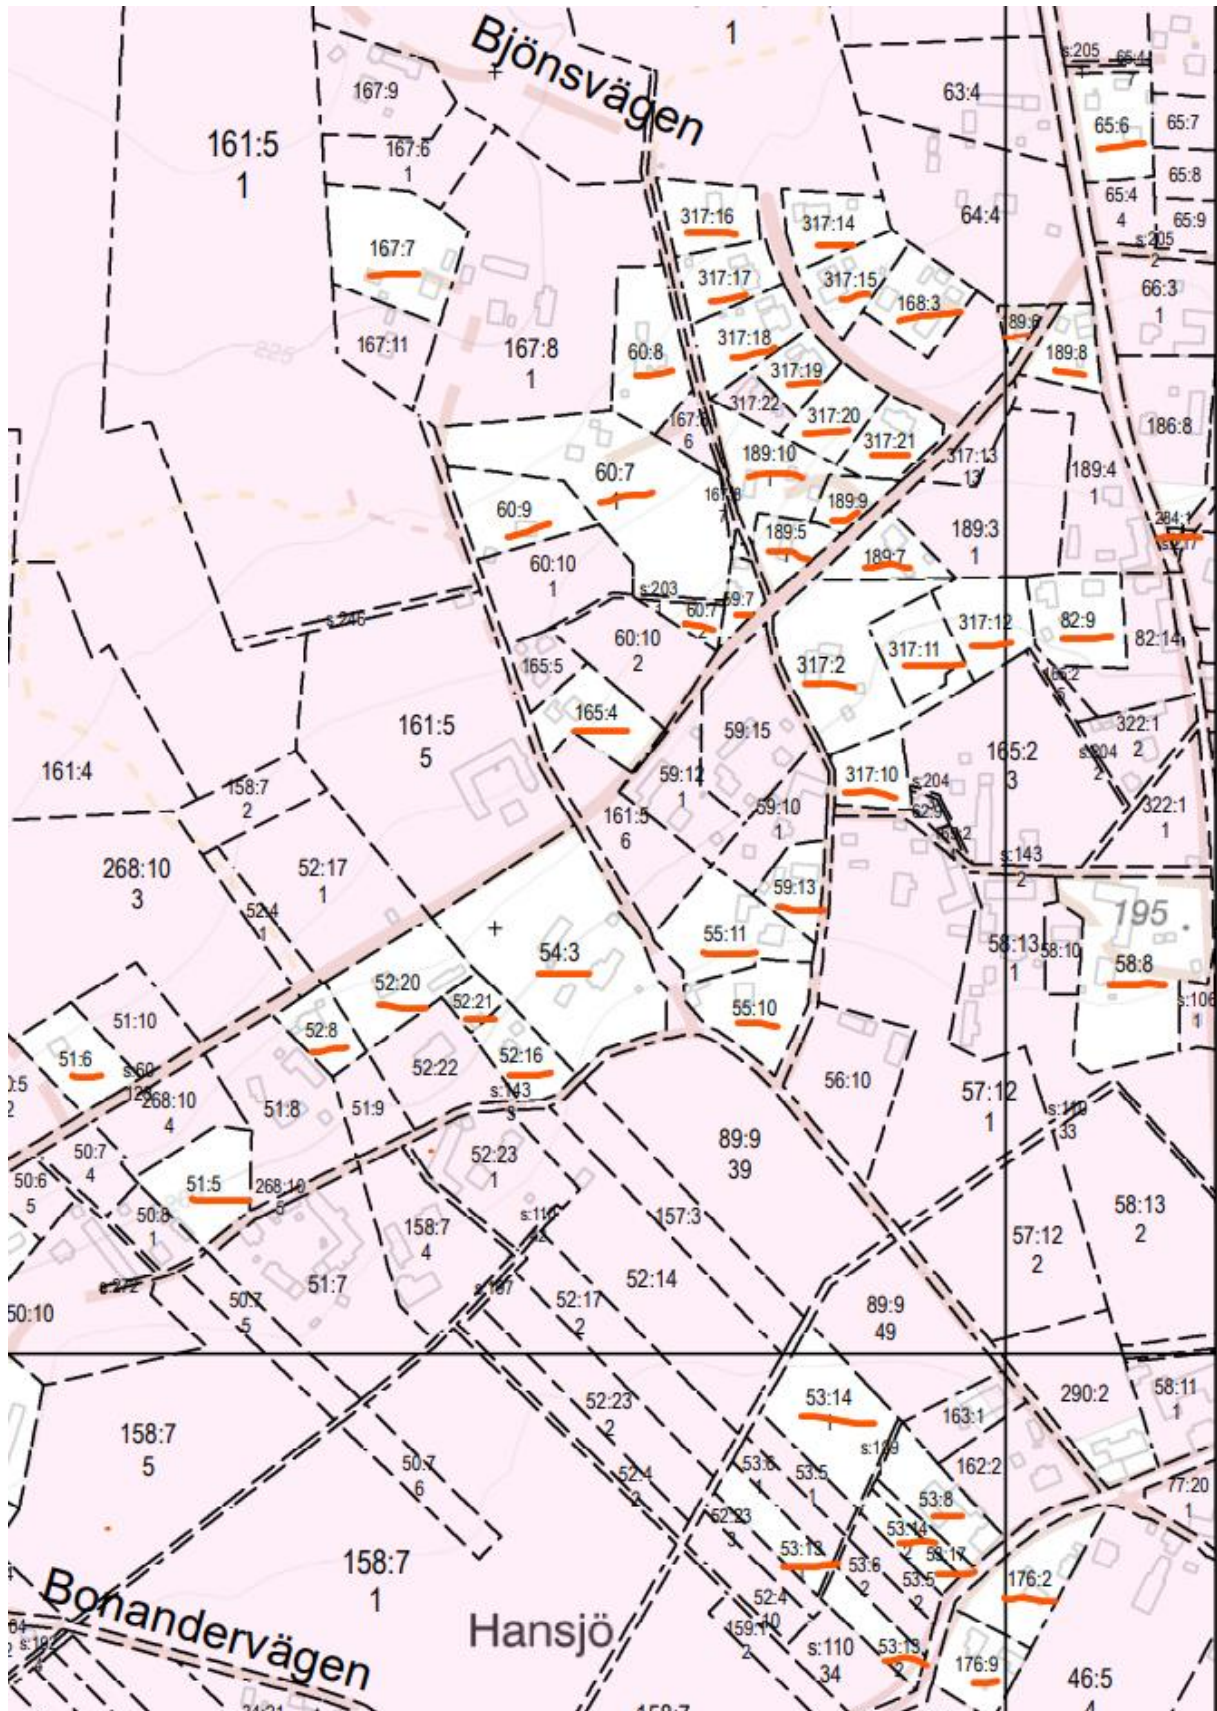

Utdrag ur karta KA12 Hansjö1 (45 fastigheter som ej ingår i Hansjö vvo)
Övre Hansjövägen Bjönsvägen Bjusvägen Mässvägen Masservägen

Hansjö 51:5-6
Hansjö 52:8,16,20-21
Hansjö 53: 8,13,14,17
Hansjö 54:3
Hansjö 55:10-11
Hansjö 58:8

Hansjö 59:7,13
Hansjö 60:7-9
Hansjö 65:6
Hansjö 82:9
Hansjö 165:4
Hansjö 167:7

Hansjö 168:3
Hansjö:176:2,9
Hansjö 189:5-10
Hansjö 284:1
Hansjö 317: 2,10-12,14-21