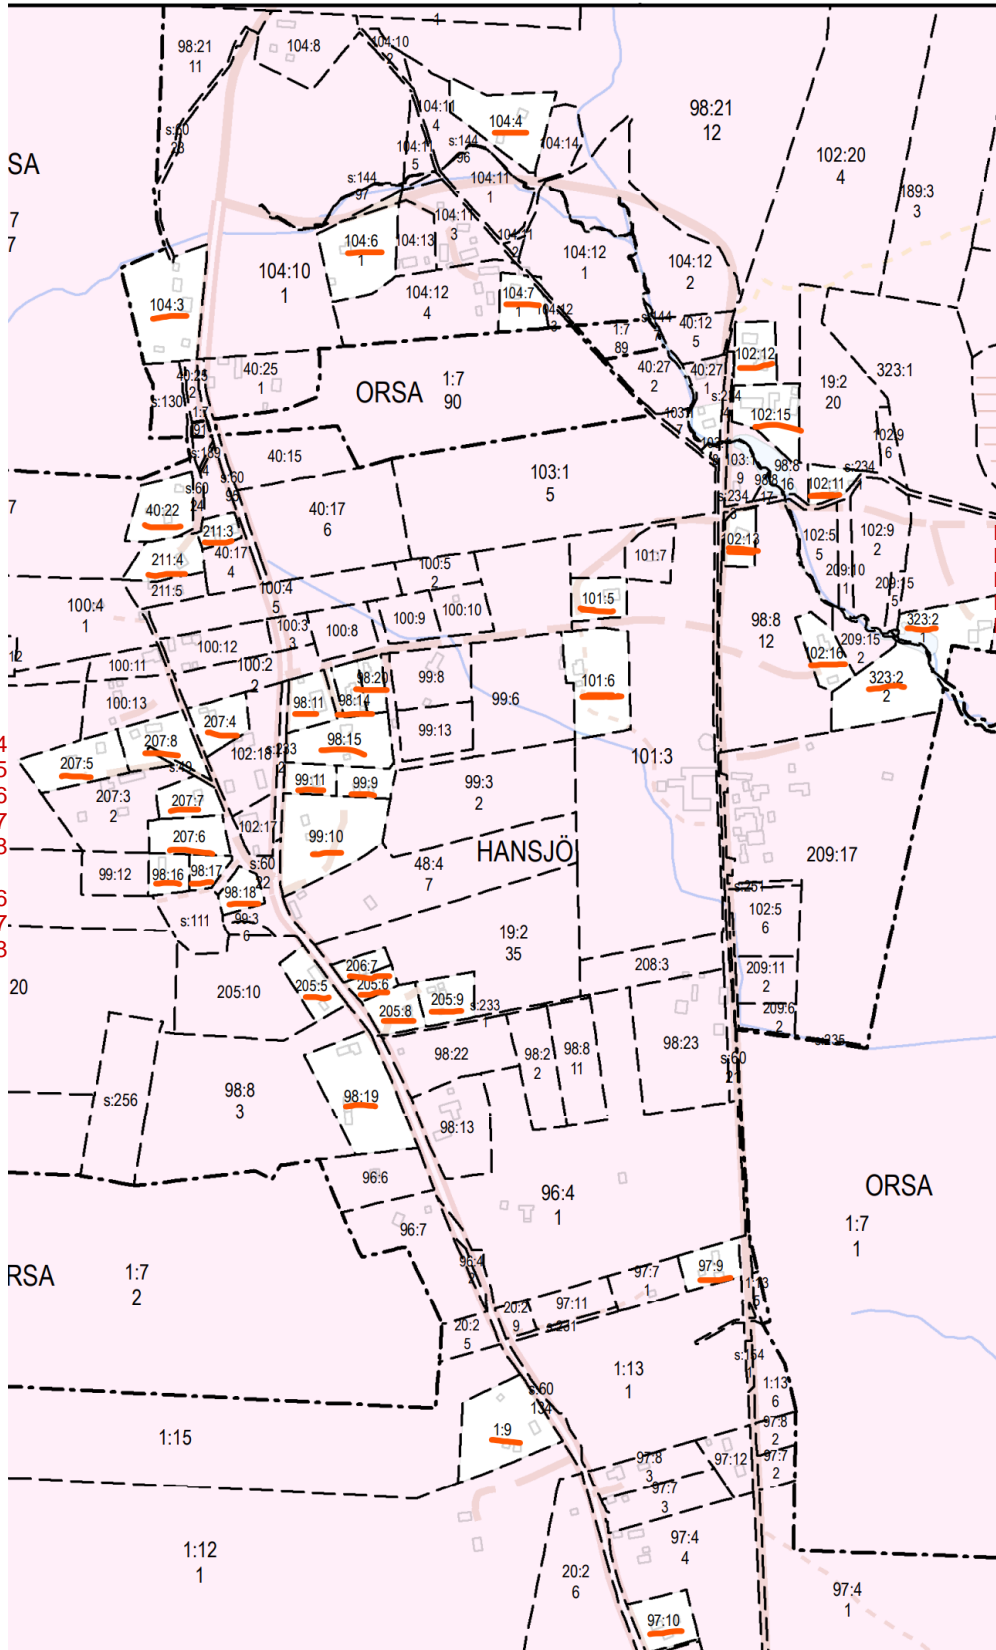

Utdrag ur karta KA10 -- Hornberga (39 fastigheter som ej ingår i Hansjö VVO)

Karta KA10

A1L

Hansjö 104:3
Hansjö 104:4
Hansjö 104:6
Hansjö 104:7

Hansjö 102:11
Hansjö 102:12
Hansjö 102:15
Hansjö 40:22
Hansjö 211:3
Hansjö 211:4

Hansjö 102:13
Hansjö 102:16
Hansjö 323:2 1o2
Hansjö 101:5
Hansjö 101:6

Hansjö 98:11
Hansjö 98:14
Hansjö 98:15
Hansjö 98:20
Hansjö 99:9
Hansjö 99:10
Hansjö 99:11

Hansjö 205:5
Hansjö 205:6
Hansjö 205:7
Hansjö 205:8
Hansjö 205:9

Hansjö 98:19

Hansjö 97:9
Hansjö 1:9
Hansjö 97:10

Hansjö 207:4
Hansjö 207:5
Hansjö 207:6
Hansjö 207:7
Hansjö 207:8

Hansjö 98:16
Hansjö 98:17
Hansjö 98:18