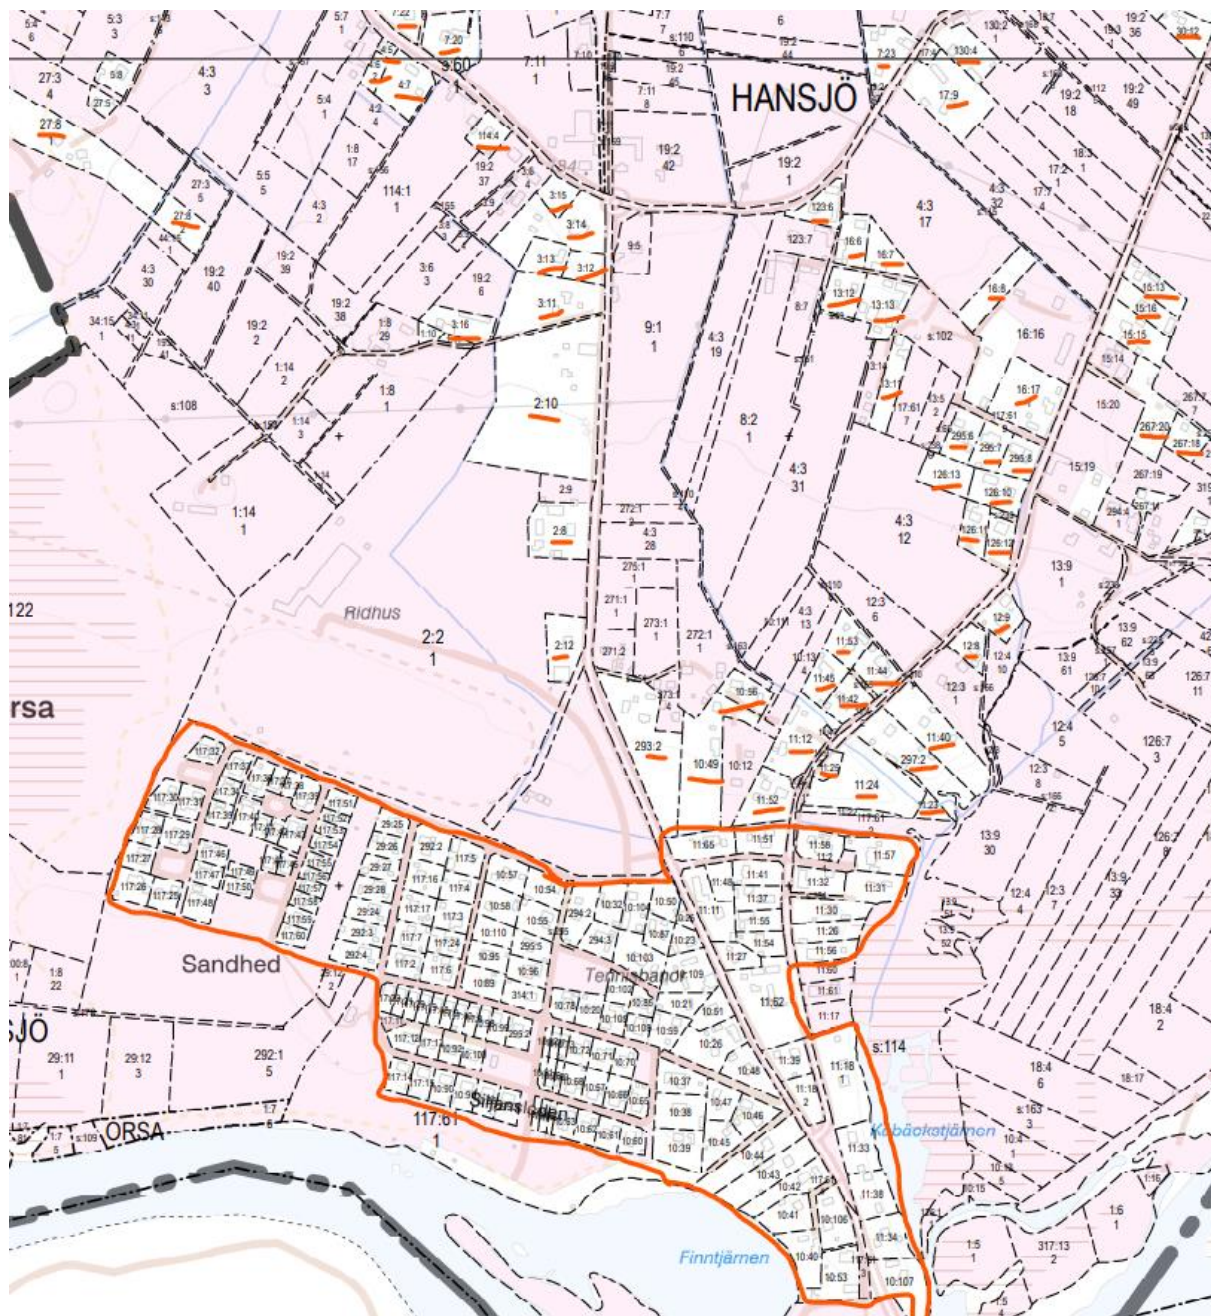

# Utdrag ur karta KA14 Sandhed (206 fastigheter som ej ingår i Hansjö vvo) Våmhusvägen -- Sandhed

Hansjö 2:8,10,12  
Hansjö 3:11-16  
Hansjö 4:6-7  
Hansjö 7:20,23  
Hansjö 10:49,56  
Hansjö 11:12,23-25,40,42,44-45  
Hansjö 12:8-9  
Hansjö 13:11-13

Hansjö 15:13,15-16  
Hansjö 16:6-8  
Hansjö 17:9  
Hansjö 27:8  
Hansjö 30:12  
Hansjö 114:4  
Hansjö 123:6  
Hansjö 126:10-13  
Hansjö 130:4  
Hansjö 267:18,20  
Hansjö 293:2  
Hansjö 295:6-8  
Hansjö 297:2